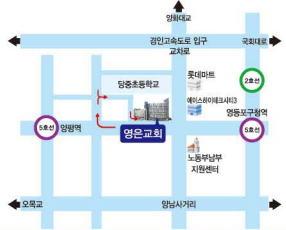

지난주 출석 및 헌금통계 (온라인 예배/현장 예배)

교육부	청 · 장년		헌 금				
	온라인	현장	합계	주일헌금	영은살이센터 건축헌금	목적헌금	헌금합계
490명	590명	1,855명	2,445명	58,301,984원	160,000원	9,321,000원	67,782,984원

추수감사주일 교구별 찬송 경연대회

■ 일시 : 오늘(주) 오후예배 시 ■ 장소 : 본당

- ◇ 1교구 : 비전센터 2층 유아부실
- ◇ 2교구 : 비전센터 1층 영아부실
- ◇ 3교구 : 비전센터 5층 유년부실
- ◇ 4교구 : 비전센터 5층 초등부실
- ◇ 5교구 : 비전센터 5층 소년부실
- ◇ 6교구 : 비전센터 8층 찬양연습실

※ 4부 예배 후 장소를 참고하여 연습해 주시기 바랍니다.

교회를 섬기는 분들

<p>원 로 목 사 허남기</p> <p>담 임 목 사 이승구</p> <p>부 목 사 최광주 이준희 이예리아 박대원 정성훈 한진구 신요한 김민식 이찬양</p> <p>교 육 목 사 전수현</p> <p>전 도 사 장미애</p> <p>교육전도사 나진희 박선민 황금성 김영락 김찬영 김희창 황예찬 손예지</p> <p>파송선교사 구용희 백현이</p> <p>협 동 목 사 소병찬 김규리</p> <p>지 휘 자 하정태 채수명 오성환 배승현 이한주</p> <p>반 주 자 황지선 김수영 류보배 이희승 박정미</p> <p>오르간반주 민혜영 이가영 임단비 김정은 김경희</p>	<p>원 로 장 로 김동호 정승관 나필균</p> <p>은 퇴 장 로 김찬규 송준근 김창성 김춘근 정주목 서병순 조민성 홍창식 경흥근 이승준 김석태 이상의 이정규 방우석 문희교 구분환 박종선 명정옥 이택원 안남수 이근영</p> <p>시 무 장 로 이갑현 김영호 여흥구 김우철 송현율 김영일 김광일 김우권 전호성 강대희 정재훈 서영목 차재협 최윤호 안영기 이승훈 배기선 이상욱 정재근</p> <p>휴 무 장 로 김병대</p>
--	---

예배시간 안내

구 분	예배시간	장 소	구 분	예배시간	장 소	
주 일 예 배	1부 7:30	영아부	11:00	1층 영아부실		
	2부 9:00	유아부	11:00	비전센터 2층		
	3부 11:00	유치부	11:00	비전센터 2층		
	4부 1:30	유년부	11:00	비전센터 5층		
오 후 예 배	초등부	11:00	비전센터 5층			
	소년부	11:00	비전센터 5층			
수 요 예 배	오후 3:30	본당	소년부	11:00	비전센터 5층	
	오후 7:30	본당	꿈자람부	오후 1:30	비전센터 2층	
새 벽 기도회	매일 5:30	본당	중등부	11:00	비전홀 3층	
	금요심야기도회	오후 8:30	본당	고등부	09:00	비전홀 3층
				청년부	오후 1:30	비전홀 3층

찾아오시는 길

영은교회앱 바로가기

[Google Play](#)
[App Store](#)